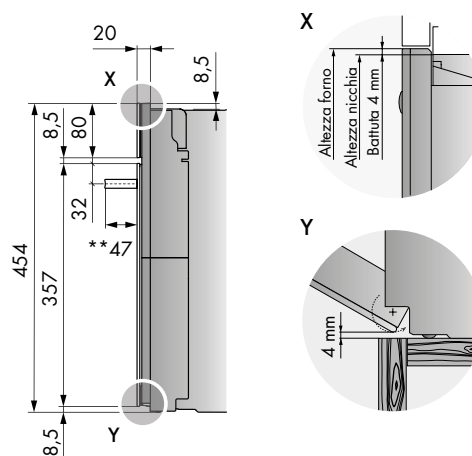

Dettaglio dimensioni lato frontale

** non valido per modelli con AutoDoor

Accessori da ordinare separatamente:

Codice	Descrizione	Iva Esclusa	Iva Inclusa
K50572	Kit staffe installazioni multiple a colonna	€ 80,00	€ 97,60

Nota bene: la staffa va installata a partire da 50 mm rispetto al filo colonna verso l'interno.