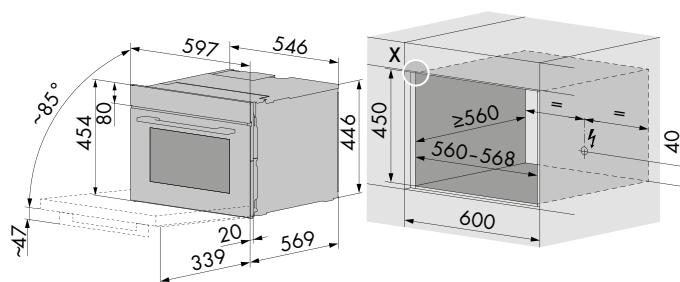

Dimensioni prodotti/vano incasso